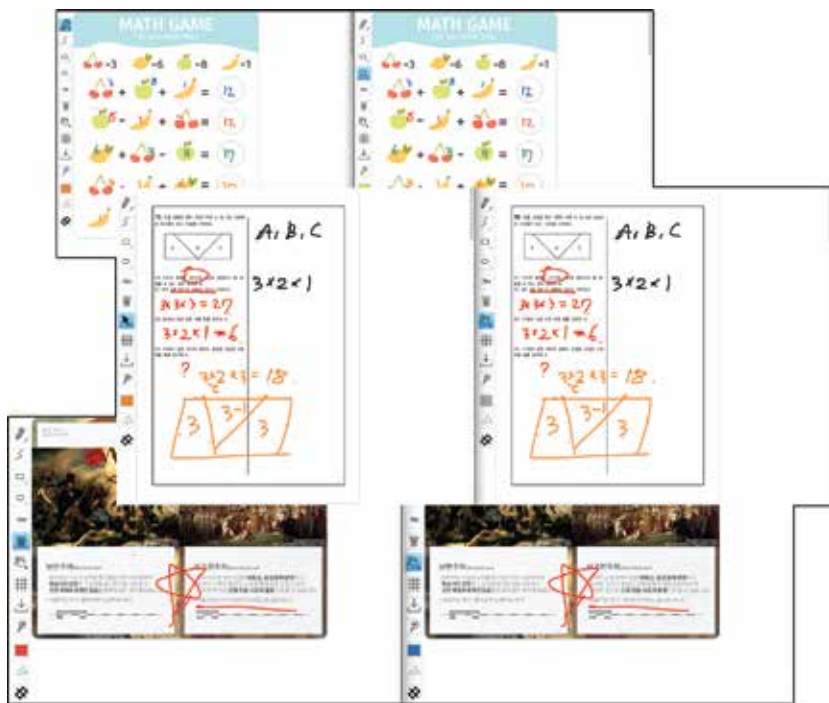

- 실시간 아바타 표정추적

기존 비대면 화상강의 시스템에서 문제가 되었던 프라이버시 침해를 방지하기 위해 나만의 3D 캐릭터의 얼굴로 화상 캠을 만들어 강의에 직접 참여할 수 있습니다. 강사는 AR 캐릭터 캠을 보고 학생이 즐기고있는지, 강의 내용이 좋은지 등의 피드백을 실시간으로 받아볼 수 있어 강의의 질을 높일 수 있습니다.

- 강의 통합관리 시스템 (LMS)

기존 비대면 화상강의 플랫폼에서 부재했던 강의 관리 시스템을 탑재하여 사용자는 본인의 강의 콘텐츠 및 강의 내용, 공지사항, 과제 등을 업로드 할 수 있습니다.

아몬드노트란?

아몬드노트는 메타버스(Metaverse) 기반의 가상 환경에서 강의 수강 및 강의/강사/수강생/콘텐츠 관리, 공유 필기노트 및 캐릭터 표정추적이 가능한 하나의 통합 시스템입니다.

아몬드노트 기능을 소개합니다

메타버스 기반
비대면 학습관리 시스템

공유 필기노트

아몬드노트 기획 당시
“아이들의 문제 풀이과정을
실시간으로 볼 수 없다”
라는 비대면 교육 플랫폼 실사용자의
의견이 있었습니다.
실제로 플랫폼을 사용하는 강사 및
학생분들이 편하게 이용할 수 있도록
실시간, 양방향으로 필기를 하고
서로의 필기를 모니터링 할 수 있는
기능을 개발 했습니다.

유아교육부터 중등수학,
대학교 비대면 강의까지!