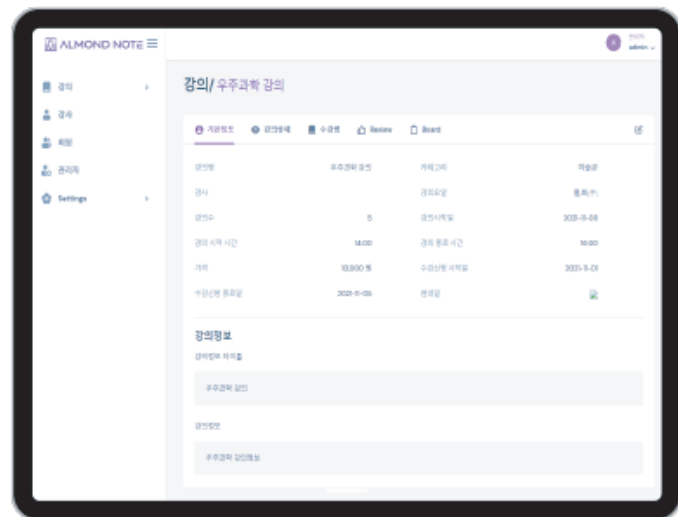

- 실시간 아바타 표정추적

기존 비대면 화상강의 시스템에서 문제가 되었던 프라이버시 침해를 방지하기 위해 나만의 3D 캐릭터의 얼굴로 화상 캠을 만들어 강의에 직접 참여할 수 있습니다. 강사는 AR 캐릭터 캠을 보고 학생이 즐기고있는지, 강의 내용이 좋은지 등의 피드백을 실시간으로 받아볼 수 있어 강의의 질을 높일 수 있습니다.

- 강의 통합관리 시스템 (LMS)

기존 비대면 화상강의 플랫폼에서 부재했던 강의 관리 시스템을 탑재하여 사용자는 본인의 강의 콘텐츠 및 강의 내용, 공지사항, 과제 등을 업로드 할 수 있습니다.

아몬드노트란?

아몬드노트는 메타버스(Metaverse) 기반의 가상 환경에서 강의 수강 및 강의/강사/수강생/콘텐츠 관리, 공유 필기노트 및 캐릭터 표정추적이 가능한 하나의 통합 시스템입니다.

아몬드노트 기능을 소개합니다

메타버스 기반
비대면 학습관리 시스템

공유 필기노트

아몬드노트 기획 당시
“아이들의 문제 풀이과정을
실시간으로 볼 수 없다”
라는 비대면 교육 플랫폼 실사용자의
의견이 있었습니다.
실제로 플랫폼을 사용하는 강사 및
학생분들이 편하게 이용할 수 있도록
실시간, 양방향으로 필기를 하고
서로의 필기를 모니터링 할 수 있는
기능을 개발 했습니다.

유아교육부터 중등수학,
대학교 비대면 강의까지!

나의 캐릭터로 만든 실시간 아바타 표정추적

아몬드노트에서
나만의 3D 캐릭터를 만들어
아바타 Face CAM 모드를
즐길 수 있습니다.
학생들에게는 재미와 즐거움을,
강사에게는 강의의 피드백을
학생들의 사생활 침해 없이
받아보며 강의의 질을
높일 수 있습니다.

종합 강의 관리가 가능한 LMS 강의 관리 시스템

훌륭한 온라인 강의 플랫폼이 갖춰야 할
강의 관리 시스템을 탑재하여
강의에 필요한 강의자료를
손쉽게 업로드 및 다운로드 하며
과제, 시험, 스케줄, 질의응답 등의
종합적인 강의 관리가 가능합니다.